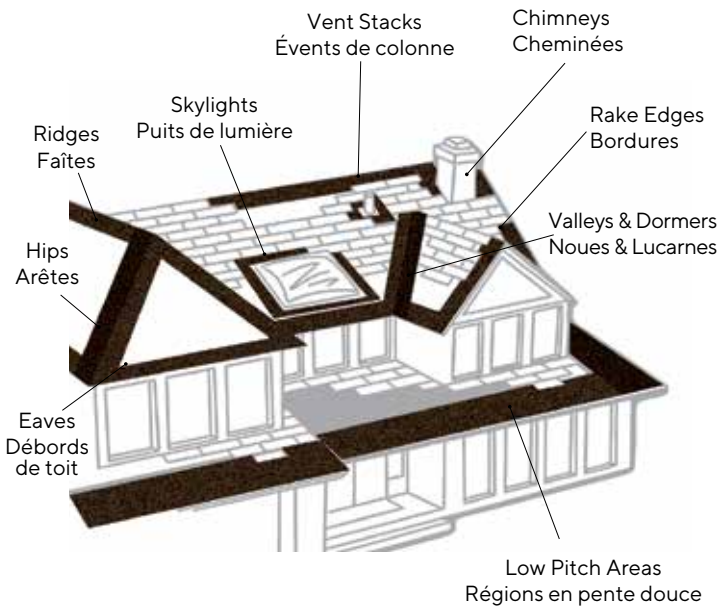

- Helps prevent water leakage due to ice dams and wind-driven rain.
- Improved flexibility for superior performance.
- Slip-resistant surface for safe application.
- Tear-resistant membrane.
- Glass fiber-reinforced for extra strength.
- Self-adhesive for watertight sealing.
- Self-sealing around roofing nails.

Le PROTECTEUR CONTRE L'EAU ET LA GLACE STORMTAMER DE CRC est un produit économique de bitume modifié en rouleau dont l'endos autoadhésif est protégé d'un papier traité au silicone facile à enlever durant l'installation.

- Élasticité améliorée témoignant d'une performance supérieure.
- Surface antidérapante favorisant la sécurité durant l'installation.
- Membrane résistante aux déchirures.
- Renforcé de fibre de verre afin d'accroître la résistance.
- Autoadhésif permettant l'imperméabilisation recherchée.
- Autocollant autour des clous à toiture.
- Satisfait la plupart des exigences des codes du bâtiment.

Use CRC StormTamer Ice & Water Protector on these critical roof areas.

Appliquez le protecteur contre l'eau et la glace CRC StormTamer à ces endroits vulnérables sur le toit.

SPECIFICATIONS¹ (APPROXIMATE)

Length	19.8 m (65 ft)
Width	914 mm (36 in)
Roll Contents	18.1 m² (195 sq ft)

FICHE TECHNIQUE¹ (APPROXIMATIF)

Longueur	19,8 m (65 pi)
Largeur	914 mm (36 po)
Contenu du rouleau	18,1 m² (195 pi ca)

Find out more about our products now by talking to a CRC sales representative or your professional roofing contractor or contact us directly at: **1-855-CRC-ROOF** (1-855-272-7663). Or visit our website at: **canroof.com**.

Pour plus d'information concernant nos produits, contactez un Représentant CRC, un maître couvreur ou contactez-nous directement à : **1-855-CRC-ROOF** (1-855-272-7663). Ou visitez notre site web : **canroof.com**.

Note: The information in this literature is subject to change without notice. We assume no responsibility for errors that may appear in this literature. ¹All values shown are approximate. Remarque : L'information présentée ici peut changer sans préavis. CRC ne se tient aucunement responsable des erreurs qui auraient pu se glisser dans le présent document. ¹Toutes les données présentées ici sont approximatives.